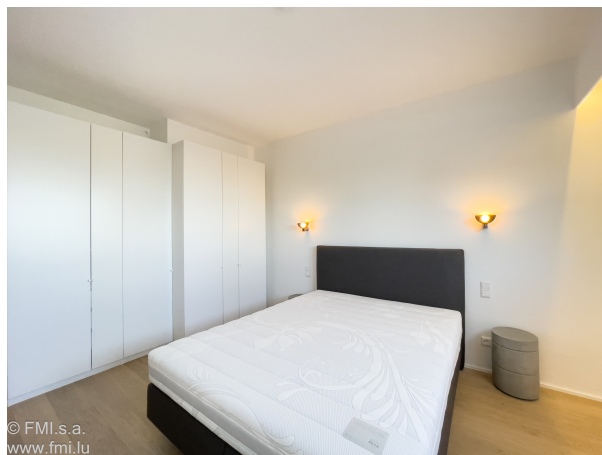

BERTRANGE

Loyer : 3 600 euros
Saachen gedroen : 400 euros

A LOUER

FMI

7 rue des Mérovingiens
8070 Bertrange
+352 24 83 24-1

<https://www.fmi.lu>

info@fmi.lu