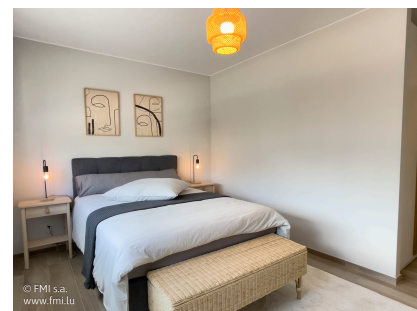

A LOUER

Aménagierten Zëmmer

- Uewerfläch : 15.52m²
- Disponibilité : 2025-04-01
- Référence : 3985S_Ch2_Simm1
- Nombre d'étage(s) : 2
- Etage : 1
- Année de construction : 2023

Caractéristiques

- Volets Electriques