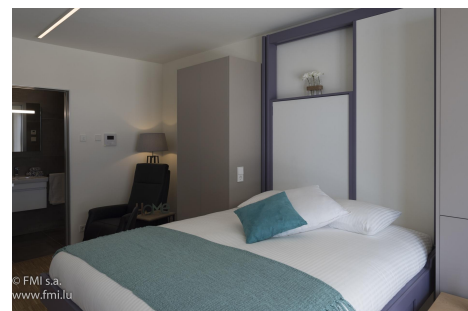

A LOUER

Aménagierten Studio

- Uewerfläch : 22.71m²
- Disponibilité :
- Référence : 3238_West_Bay_Pt_S_Strassen
- Nombre d'étage(s) : 4
- Etage : 0
- Année de construction : 2018

Caractéristiques

- Double vitrage
- Buanderie
- Chauffage au sol
- VMC double flux
- Pompe à chaleur
- Ascenseur
- Volets Electriques