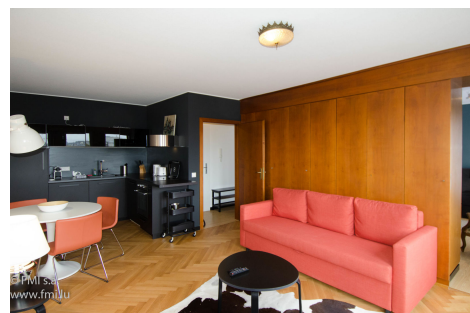

A LOUER

Miwweleg Appartement

- Uewerfläch : 53.1m²
- Disponibilité : 2025-02-05
- Référence : 2768S_Bd_Avrch_1CH_LG_Term
- Nombre d'étage(s) : 7
- Etage : 7
- Année de construction :

Caractéristiques

- Double vitrage
- Parlophone
- Chauffage au gaz
- Chauffage central
- Radiateurs
- Ventilation mécanique
- Cheminée
- Ascenseur
- Volets Roulants